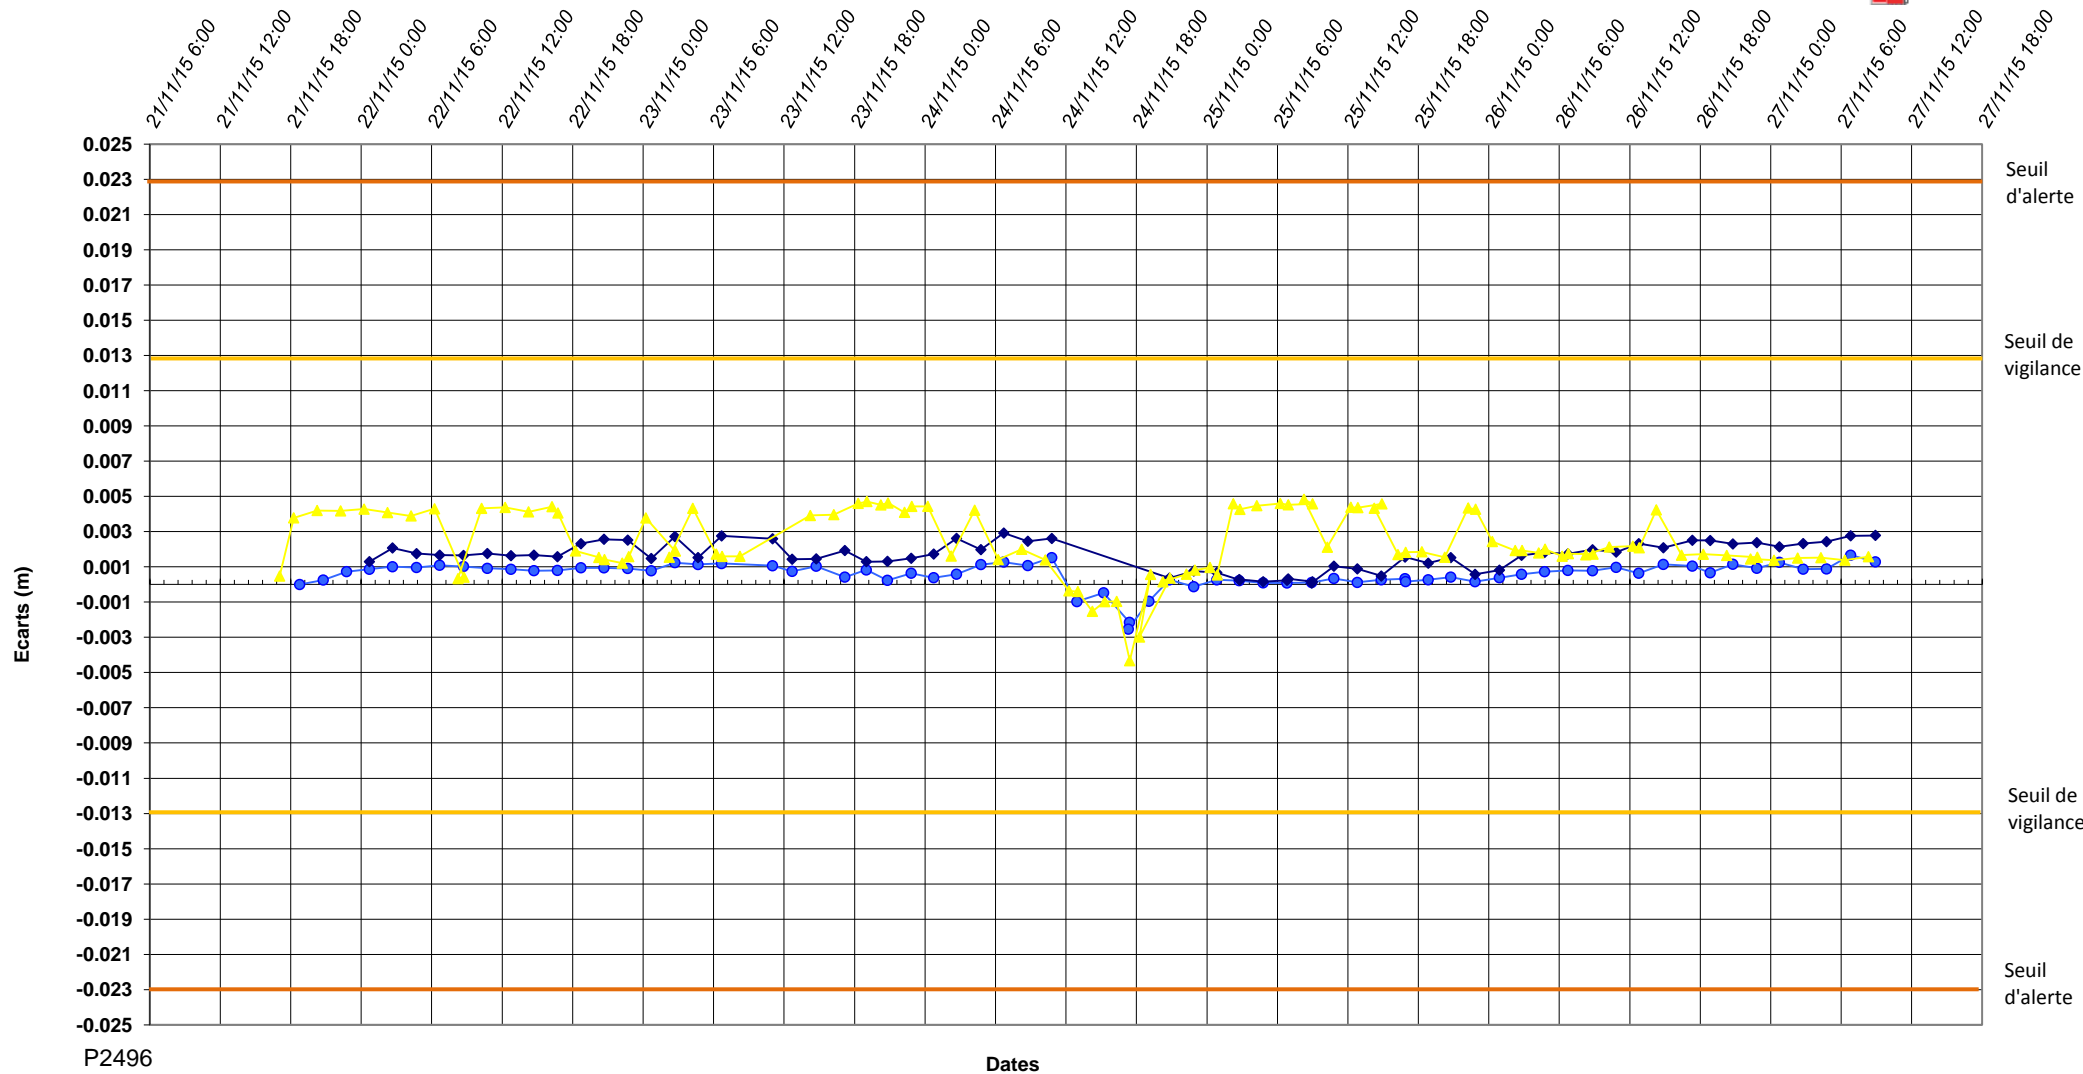

P2496-METRO11-BOISSIERE-Delta Z

P2496